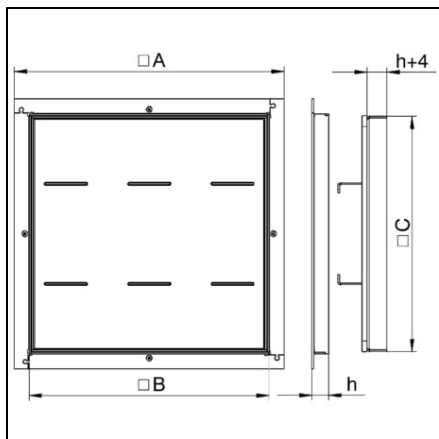

**OBO BETERMANN HEAVY-DUTY FRAME CASSETTE, BLANK, RKSL,
NOMINAL 350-3, LOAD CLASS 1 | TYPE RK SL1 V3 20**

Pret: 0,00 lei (TVA inclus)

Detalii online: <https://www.materialeelectrice.ro/heavy-duty-frame-cassette-blank-rksl-nominal-350-3-load-class-1-type-rk-sl1-v3-20-75718>