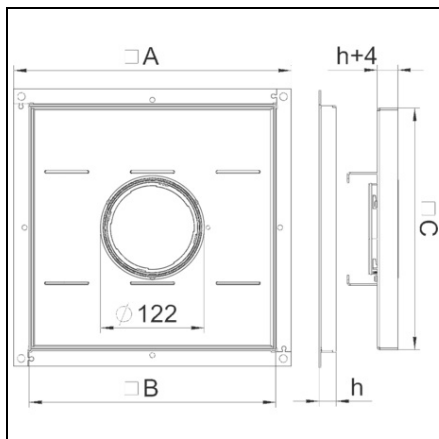

**OBO BETERMANN HEAVY-DUTY FRAME CASSETTE FOR TUBE BODY,
RKFSL, NOMINAL 250-3, LOAD CLASS 2 | TYPE RKF2 SL2 V2 30**

Pret: 0,00 lei (TVA inclus)

Detalii online: <https://www.materialelectrice.ro/heavy-duty-frame-cassette-for-tube-body-rkfsl-nominal-250-3-load-class-2-type-rkf2-sl2-v2-30-75715>