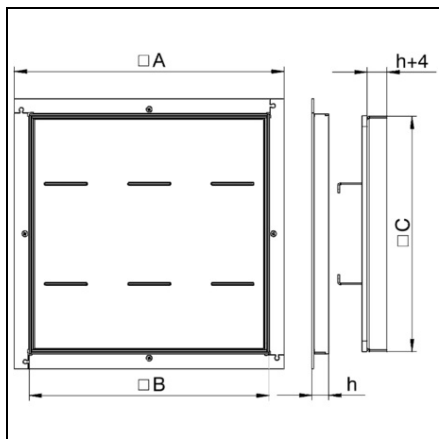

**OBO BETERMANN HEAVY-DUTY FRAME CASSETTE, BLANK, RKSL,
NOMINAL 250-3, LOAD CLASS 2 | TYPE RK SL2 V2 40**

Pret: 0,00 lei (TVA inclus)

Detalii online: <https://www.materialeelectrice.ro/heavy-duty-frame-cassette-blank-rksl-nominal-250-3-load-class-2-type-rk-sl2-v2-40-75712>