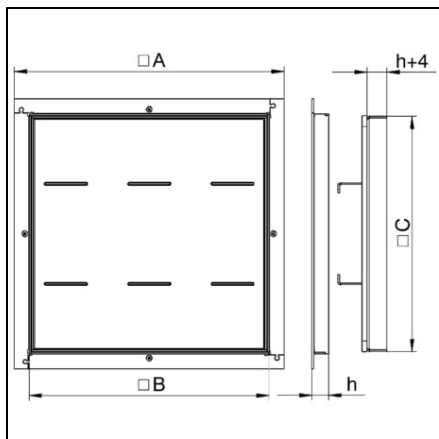

**OBO BETERMANN HEAVY-DUTY FRAME CASSETTE, BLANK, RKSL,
NOMINAL 250-3, LOAD CLASS 2 | TYPE RK SL2 V2 30**

Pret: 0,00 lei (TVA inclus)

Detalii online: <https://www.materialeelectrice.ro/heavy-duty-frame-cassette-blank-rksl-nominal-250-3-load-class-2-type-rk-sl2-v2-30-75711>