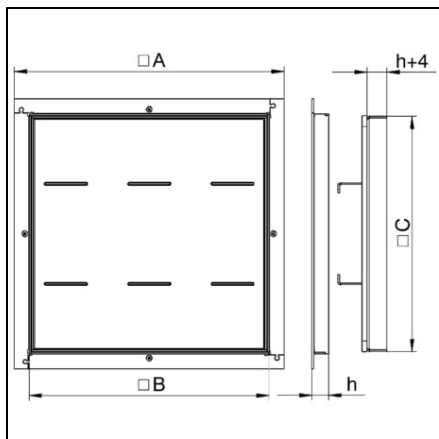

**OBO BETERMANN HEAVY-DUTY FRAME CASSETTE, BLANK, RKSL,
NOMINAL 250-3, LOAD CLASS 1 | TYPE RK SL1 V2 40**

Pret: 0,00 lei (TVA inclus)

Detalii online: <https://www.materialeelectrice.ro/heavy-duty-frame-cassette-blank-rksl-nominal-250-3-load-class-1-type-rk-sl1-v2-40-75704>