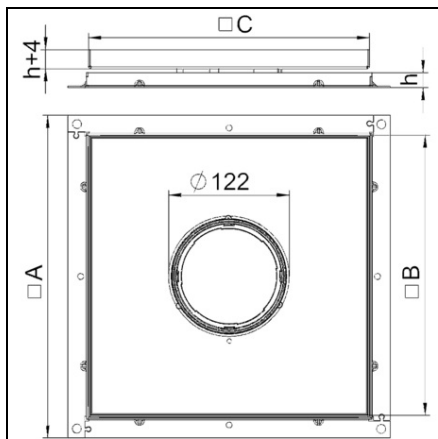

**OBO BETERMANN RAMA CASETA- FOR TUBE BODY, RKF, NOMINAL
SIZE 250-3, STAINLESS STEEL | TYPE RKF3 V2 20**

Pret: 0,00 lei (TVA inclus)

Detalii online: <https://www.materialeelectrice.ro/rama-caseta-for-tube-body-rkf-nominal-size-250-3-stainless-steel-type-rkf3-v2-20-75677>