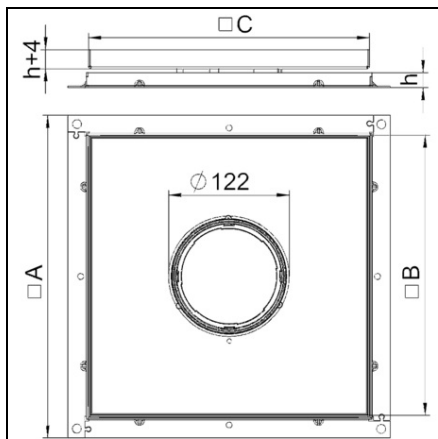

**OBO BETERMANN RAMA CASETA- FOR TUBE BODY, RKF, NOMINAL
SIZE 250-3, STAINLESS STEEL | TYPE RKF3 V2 15**

Pret: 0,00 lei (TVA inclus)

Detalii online: <https://www.materialelectrice.ro/rama-caseta-for-tube-body-rkf-nominal-size-250-3-stainless-steel-type-rkf3-v2-15-75676>