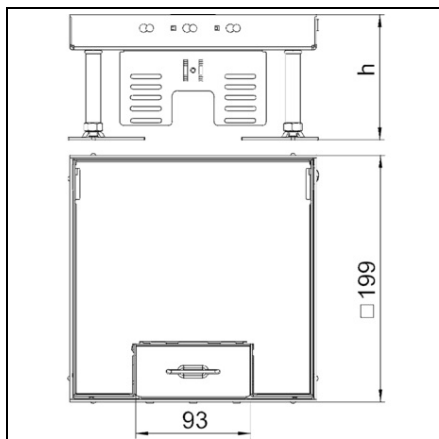

**OBO BETERMANN CASETĂ REGLABILĂ PE ÎNĂLȚIME- WITH  
CORD OUTLET, RKS2, BRASS | TYPE RKS2 4 MS 20**

Pret: 0,00 lei (TVA inclus)

Detalii online: <https://www.materialeelectrice.ro/caseta-reglabila-pe-inaltime-with-cord-outlet-rks2-brass-type-rks2-4-ms-20-75543>