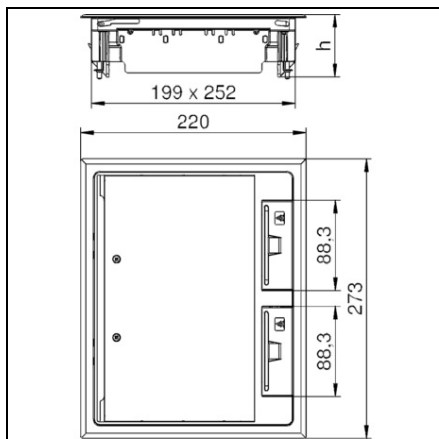

**OBO BETERMANN GES6 SERVICE OUTLET WITH HANDLE CLAMP |
TYPE GES6 U 7011**

Pret: 0,00 lei (TVA inclus)

Detalii online: <https://www.materialeelectrice.ro/ges6-service-outlet-with-handle-clamp-type-ges6-u-7011-75469>