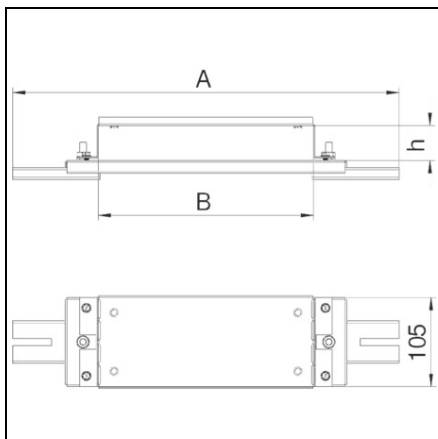

**OBO BETERMANN CONNECTION ELEMENT 38 MM | TYPE IBVE
35038**

Pret: 0,00 lei (TVA inclus)

Detalii online: <https://www.materialeelectrice.ro/connection-element-38-mm-type-ibve-35038-75358>