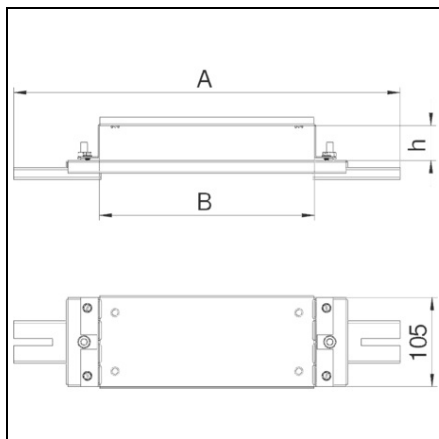

**OBO BETERMANN CONNECTION ELEMENT 38 MM | TYPE IBVE  
25038**

Pret: 0,00 lei (TVA inclus)

Detalii online: <https://www.materialeelectrice.ro/connection-element-38-mm-type-ibve-25038-75357>