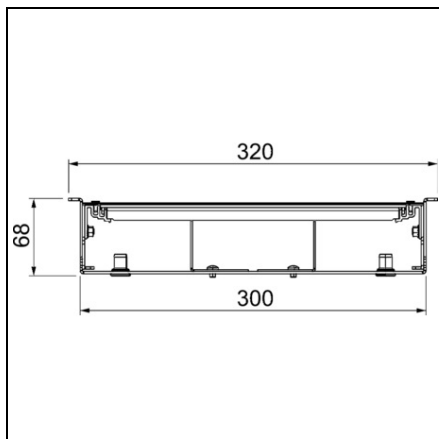

**OBO BETERMANN SCREED-FLUSH DUCT UNIT - OKB-FK 300 | TYPE
OKB-FK 300**

Pret: 0,00 lei (TVA inclus)

Detalii online: <https://www.materialeelectrice.ro/screed-flush-duct-unit-okb-fk-300-type-okb-fk-300-75352>