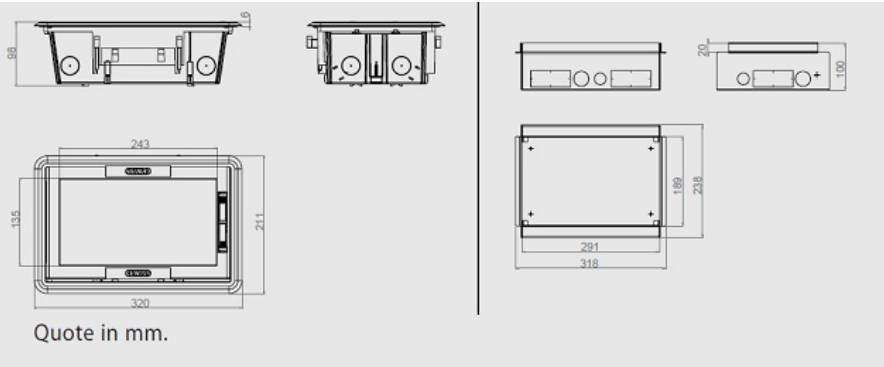

### **GEWISS DOZA METALICA PENTRU DOZA PARDOSEALA BOX 10 MODULES**

Se utilizeaza pentru fixarea dozelor de pardoseala de 10 module Gewiss GW24601 si GW24611 .Echipate cu accesorii dpentru instalarea dozei in beton . Doza de pardoseala este prevazuta cu surub de impamantare .

Se utilizeaza pentru fixarea ramei de pardoseala GW24601  
Dimensiuni : 320x211x100mm

Pret: 317,99 lei (TVA inclus)

Detalii online: <https://www.materialeelectrice.ro/doza-metalica-pentru-doza-pardoseala-box-10-modules-7534>