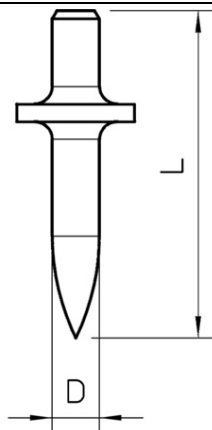

OBO BETERMANN OBO ANCHOR | TYPE 903 RB 15

Pret: 0,00 lei (TVA inclus)

Detalii online: <https://www.materialeelectrice.ro/obo-anchor-type-903-rb-15-74983>