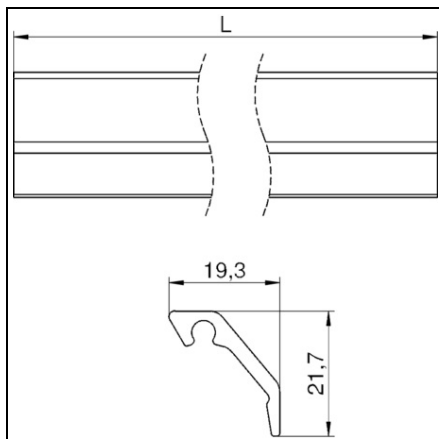

**OBO BETERMANN CONVECTION GRID PROFILE | TYPE KG2EL**

Pret: 0,00 lei (TVA inclus)

Detalii online: <https://www.materialeelectrice.ro/convection-grid-profile-type-kg2el-74474>