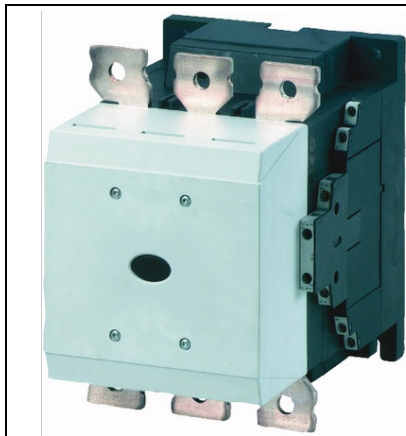

MOELLER EATON CONTACTOR 300A, 160KW, AC-3, RA250,
KOMFORT EATON MOELLER

Contactori pentru motoare cu tensiune, cu diverse echipari, cu bobina de la 24Vcc pana la 400Vca (vezi bobina valabila in denumire produs). Sistem de montare pe sina omega. Se poate echipa cu contactul auxiliar DILM1000-XHI.... Prindere conductor cu clema, surub.