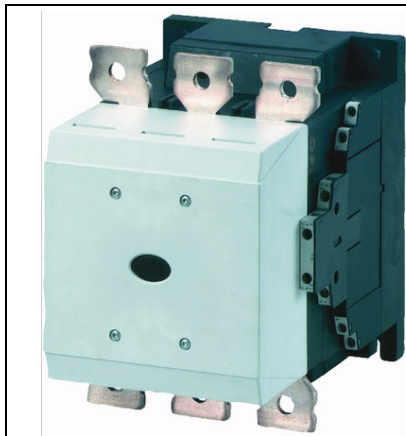

**MOELLER EATON CONTACTOR 250A, 132KW, REGIM AC-3, RA250,**  
**KOMFORT EATON MOELLER**

Contactori pentru motoare cu tensiune, cu diverse echipari pentru bobina de la 24Vcc pana la 400Vca (vezi bobina valabila in denumire produs). Sistem de montare pe sina omega. Poate fi combinat cu contactul auxiliar DILM1000-XHI. Prindere conductor cu clema, surub.