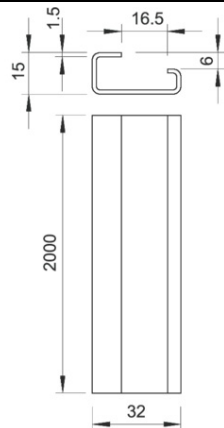

Furnizor: **Sc Trivolt Distribution SRL**
Reg. com.: J23/3300/2016
CIF: RO36421140
Adresa: Strada Apusului nr 3 (primul
sens giratoriu Tehodor Pallady-
Autostrada Soarelui), Catelu, Ilfov
Banca: BRD
IBAN: RO34BRDE441SV13182234410

OBO BETERMANN SUPPORT RAIL | TYPE 2064 GTP 2M

Pret: 0,00 lei (TVA inclus)

Detalii online: <https://www.materialeelectrice.ro/support-rail-type-2064-gtp-2m-73928>