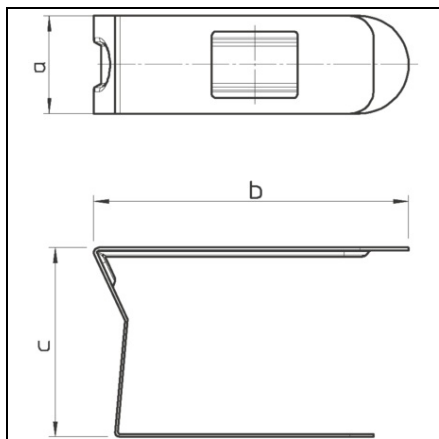

**OBO BETERMANN CANAL CABLU METALIC- CLAMP, CANAL CABLU
METALIC- WIDTH 80 | TYPE LKM K65**

Pret: 0,00 lei (TVA inclus)

Detalii online: <https://www.materialeelectrice.ro/canal-cablu-metalic-clamp-canal-cablu-metalic-width-80-type-lkm-k65-73828>