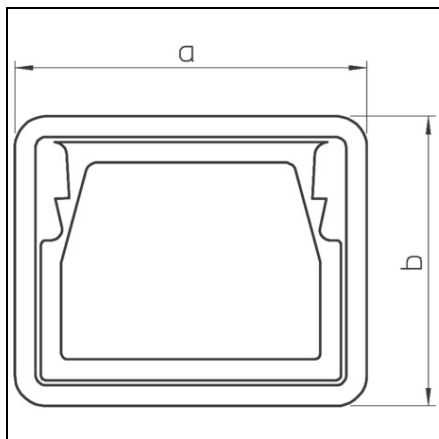

OBO BETERMANN EDGE PROTECTION RING | TYPE KSR60150

Pret: 0,00 lei (TVA inclus)

Detalii online: <https://www.materialeelectrice.ro/edge-protection-ring-type-ksr60150-73796>