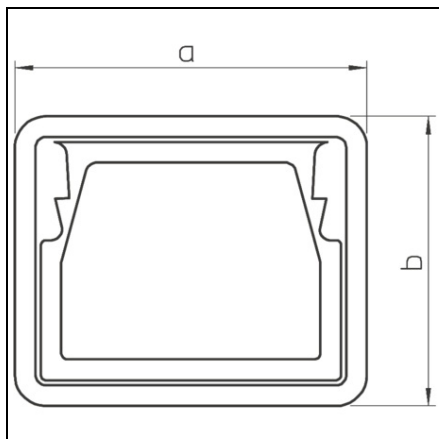

**OBO BETERMANN EDGE PROTECTION RING | TYPE KSR30030**

Pret: 0,00 lei (TVA inclus)

Detalii online: <https://www.materialeelectrice.ro/edge-protection-ring-type-ksr30030-73741>