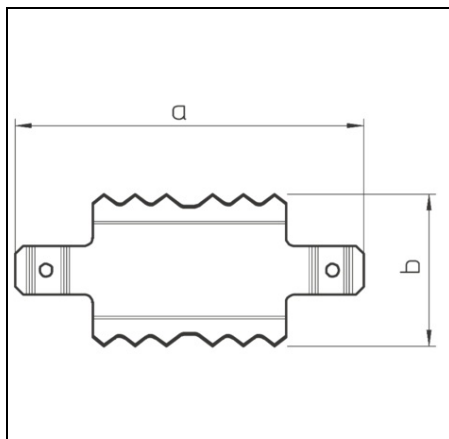

**OBO BETERMANN JOINT CONNECTOR | TYPE LKM SV20**

Pret: 0,00 lei (TVA inclus)

Detalii online: <https://www.materialeelectrice.ro/joint-connector-type-lkm-sv20-73737>