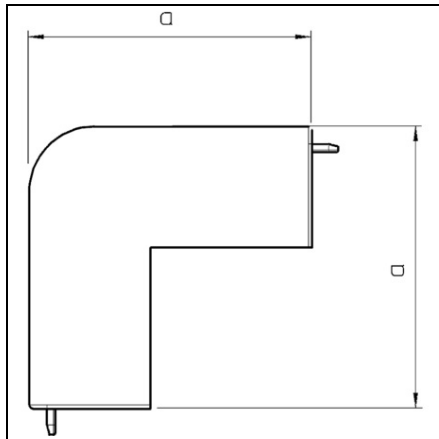

**OBO BETERMANN EXTERNAL CORNER COVER | TYPE WDKH-
A60110LGR**

Pret: 0,00 lei (TVA inclus)

Detalii online: <https://www.materialeelectrice.ro/external-corner-cover-type-wdkh-a60110lgr-73713>