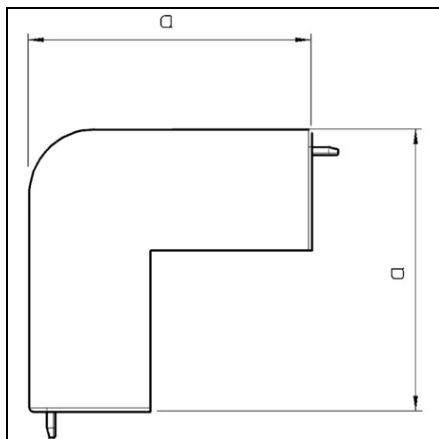

**OBO BETERMANN EXTERNAL CORNER COVER | TYPE WDKH-
A60090LGR**

Pret: 0,00 lei (TVA inclus)

Detalii online: <https://www.materialeelectrice.ro/external-corner-cover-type-wdkh-a60090lgr-73702>