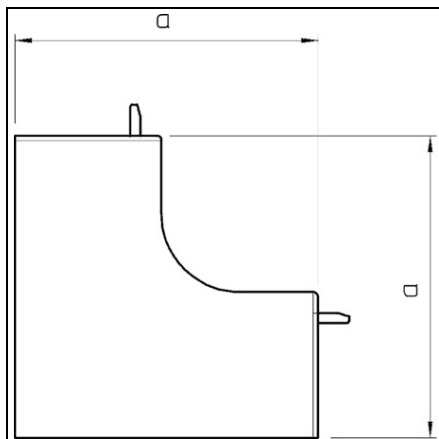

**OBO BETERMANN INTERNAL CORNER COVER | TYPE WDKH-
I40060LGR**

Pret: 0,00 lei (TVA inclus)

Detalii online: <https://www.materialeelectrice.ro/internal-corner-cover-type-wdkh-i40060lgr-73689>