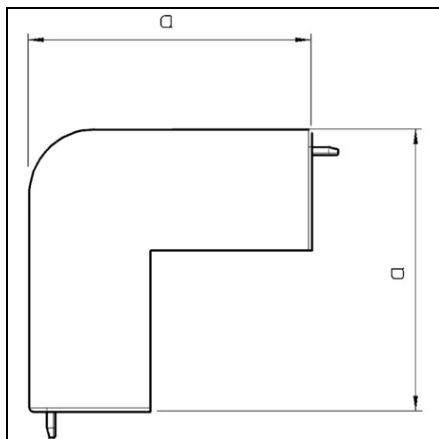

**OBO BETERMANN EXTERNAL CORNER COVER | TYPE WDKH-
A20020RW**

Pret: 0,00 lei (TVA inclus)

Detalii online: <https://www.materialeelectrice.ro/external-corner-cover-type-wdkh-a20020rw-73668>