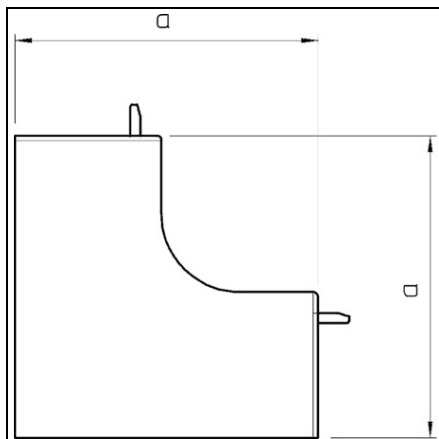

**OBO BETERMANN INTERNAL CORNER COVER | TYPE WDKH-
I20020LGR**

Pret: 0,00 lei (TVA inclus)

Detalii online: <https://www.materialeelectrice.ro/internal-corner-cover-type-wdkh-i20020lgr-73667>