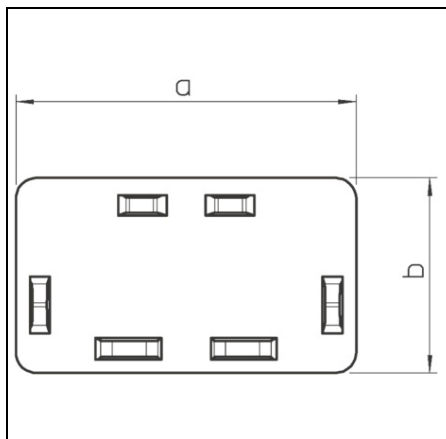

OBO BETERMANN END PIECE | TYPE WDK HE60150CW

Pret: 0,00 lei (TVA inclus)

Detalii online: <https://www.materialelectrice.ro/end-piece-type-wdk-he60150cw-73482>