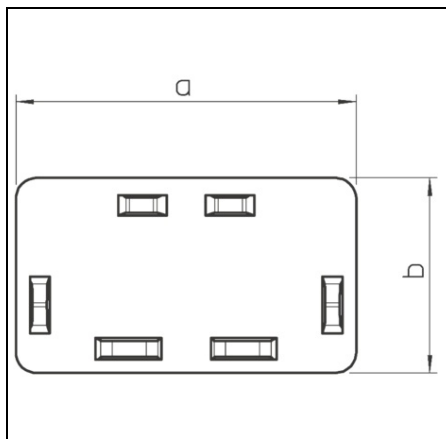

OBO BETERMANN END PIECE | TYPE WDK HE25025LGR

Pret: 0,00 lei (TVA inclus)

Detalii online: <https://www.materialelectrice.ro/end-piece-type-wdk-he25025lgr-73182>