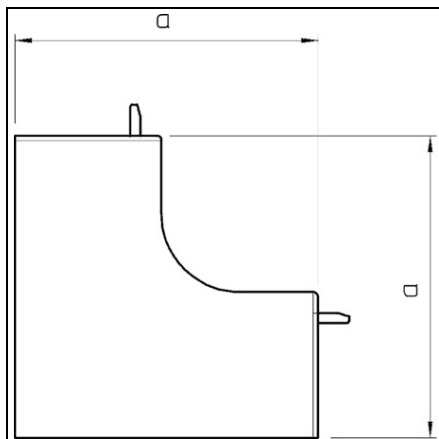

**OBO BETERMANN INTERNAL CORNER COVER | TYPE WDK
HI25025GR**

Pret: 0,00 lei (TVA inclus)

Detalii online: <https://www.materialeelectrice.ro/internal-corner-cover-type-wdk-hi25025gr-73168>