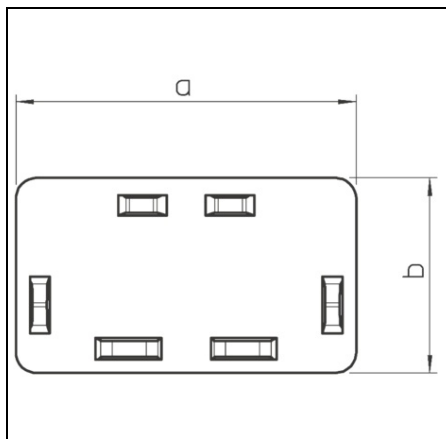

OBO BETERMANN END PIECE | TYPE WDK HE15015CW

Pret: 0,00 lei (TVA inclus)

Detalii online: <https://www.materialelectrice.ro/end-piece-type-wdk-he15015cw-73076>