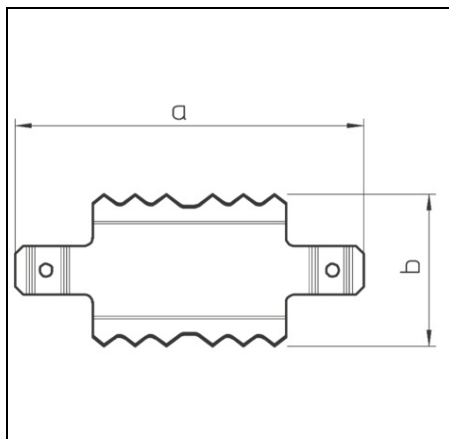

**OBO BETERMANN JOINT CONNECTOR | TYPE LKM SV30**

Pret: 0,00 lei (TVA inclus)

Detalii online: <https://www.materialeelectrice.ro/joint-connector-type-lkm-sv30-72929>