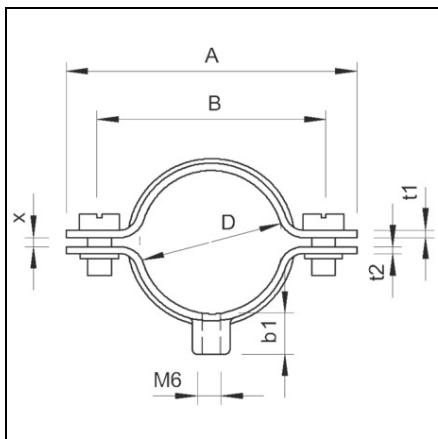

**OBO BETERMANN CLEMĂF DISTANȚĂF 732 PENTRU CABLU È™I  
CONDUCTĂF CU CONEXIUNE FILETATĂF V4A | TYPE 732 60 A4**

Pret: 0,00 lei (TVA inclus)

Detalii online: <https://www.materialeelectrice.ro/clema-distanta-732-pentru-cablu-si-conducta-cu-conexiune-filetata-v4a-type-732-60-a4-72842>