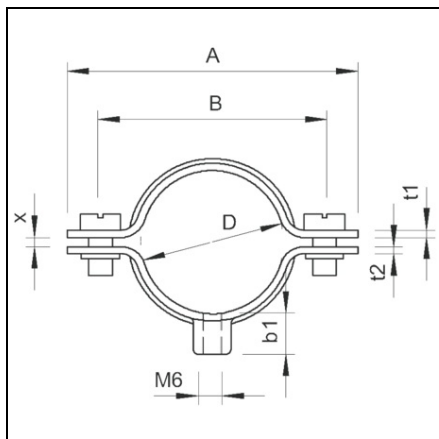

**OBO BETERMANN CLEMĂF DISTANȚĂF 732 PENTRU CABLU Ț™ I
CONDUCTĂF CU CONEXIUNE FILETATĂF V4A | TYPE 732 50 A4**

Pret: 0,00 lei (TVA inclus)

Detalii online: <https://www.materialeelectrice.ro/clema-distanta-732-pentru-cablu-si-conducta-cu-conexiune-filetata-v4a-type-732-50-a4-72841>