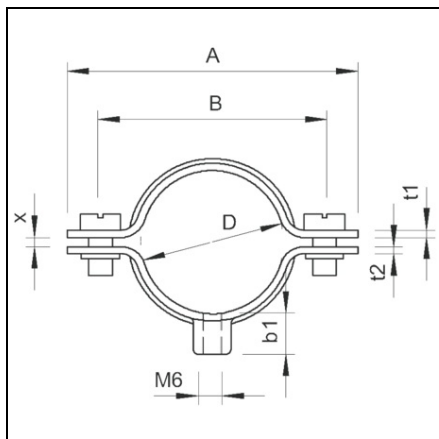

**OBO BETERMANN CLEMĂF DISTANȚĂF 732 PENTRU CABLU ȚTMI
CONDUCTĂF CU CONEXIUNE FILETATĂF V4A | TYPE 732 48 A4**

Pret: 0,00 lei (TVA inclus)

Detalii online: <https://www.materialeelectrice.ro/clema-distanta-732-pentru-cablu-si-conducta-cu-conexiune-filetata-v4a-type-732-48-a4-72840>