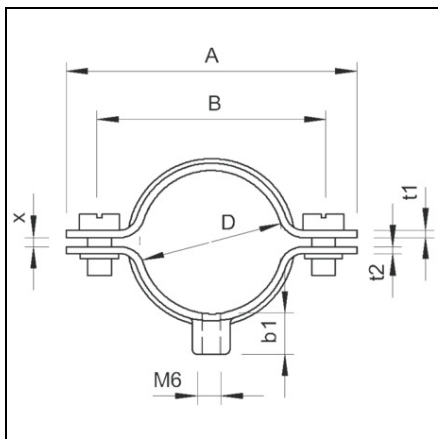

**OBO BETERMANN CLEMĂF DISTANȚĂF 732 PENTRU CABLU È™I
CONDUCTĂF CU CONEXIUNE FILETATĂF V4A | TYPE 732 45 A4**

Pret: 0,00 lei (TVA inclus)

Detalii online: <https://www.materialeelectrice.ro/clema-distanta-732-pentru-cablu-si-conducta-cu-conexiune-filetata-v4a-type-732-45-a4-72839>