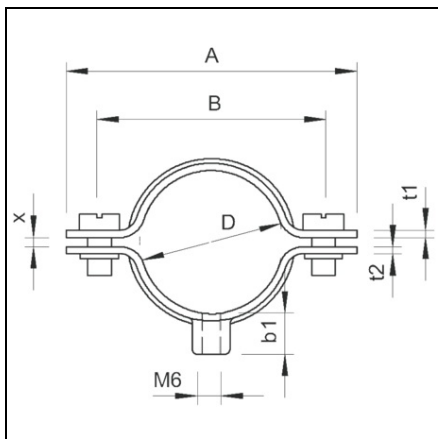

**OBO BETERMANN CLEMĂF DISTANȚĂF 732 PENTRU CABLU È™I  
CONDUCTĂF CU CONEXIUNE FILETATĂF V4A | TYPE 732 40 A4**

Pret: 0,00 lei (TVA inclus)

Detalii online: <https://www.materialeelectrice.ro/clema-distanta-732-pentru-cablu-si-conducta-cu-conexiune-filetata-v4a-type-732-40-a4-72837>