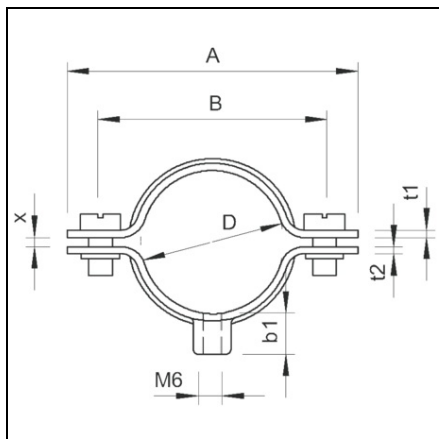

**OBO BETERMANN CLEMĂF DISTANȚĂF 732 PENTRU CABLU È™I
CONDUCTĂF CU CONEXIUNE FILETATĂF V4A | TYPE 732 38 A4**

Pret: 0,00 lei (TVA inclus)

Detalii online: <https://www.materialeelectrice.ro/clema-distanta-732-pentru-cablu-si-conducta-cu-conexiune-filetata-v4a-type-732-38-a4-72836>