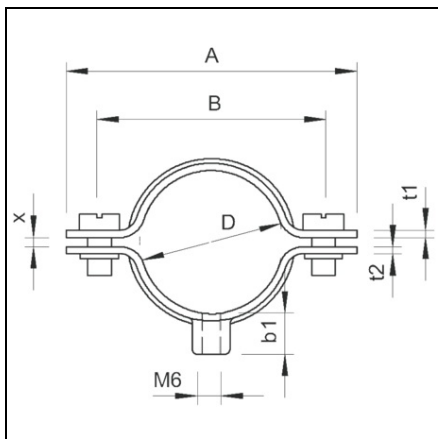

**OBO BETERMANN CLEMĂF DISTANȚĂF 732 PENTRU CABLU È™I
CONDUCTĂF CU CONEXIUNE FILETATĂF V4A | TYPE 732 30 A4**

Pret: 0,00 lei (TVA inclus)

Detalii online: <https://www.materialeelectrice.ro/clema-distanta-732-pentru-cablu-si-conducta-cu-conexiune-filetata-v4a-type-732-30-a4-72834>