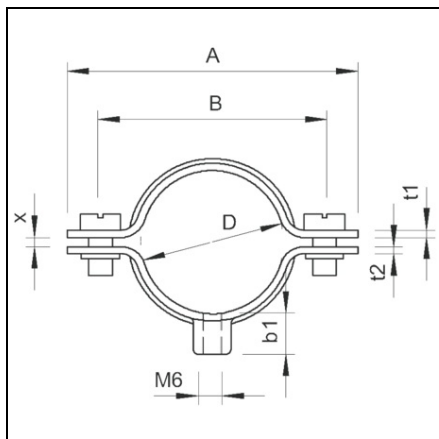

**OBO BETERMANN CLEMĂF DISTANȚĂF 732 PENTRU CABLU ȚTMI
CONDUCTĂF CU CONEXIUNE FILETATĂF V4A | TYPE 732 28 A4**

Pret: 0,00 lei (TVA inclus)

Detalii online: <https://www.materialeelectrice.ro/clema-distanta-732-pentru-cablu-si-conducta-cu-conexiune-filetata-v4a-type-732-28-a4-72833>