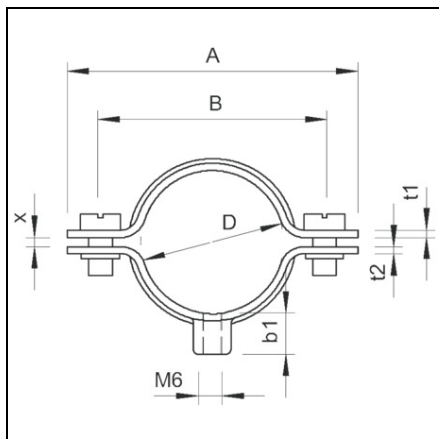

**OBO BETERMANN CLEMĂF DISTANȚĂF 732 PENTRU CABLU Ț<sup>TM</sup>I  
CONDUCTĂF CU CONEXIUNE FILETATĂF V4A | TYPE 732 22 A4**

Pret: 0,00 lei (TVA inclus)

Detalii online: <https://www.materialeelectrice.ro/clema-distanta-732-pentru-cablu-si-conducta-cu-conexiune-filetata-v4a-type-732-22-a4-72830>