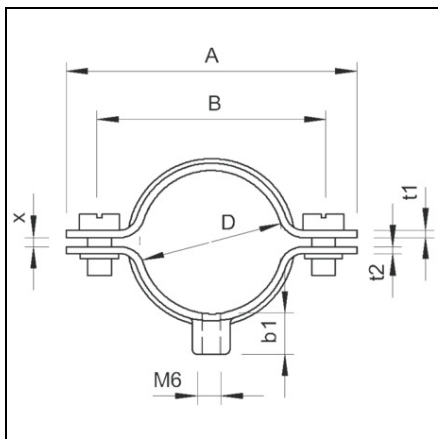

**OBO BETERMANN CLEMĂF DISTANȚĂF 732 PENTRU CABLU ȚTMI
CONDUCTĂF CU CONEXIUNE FILETATĂF V4A | TYPE 732 20 A4**

Pret: 0,00 lei (TVA inclus)

Detalii online: <https://www.materialeelectrice.ro/clema-distanta-732-pentru-cablu-si-conducta-cu-conexiune-filetata-v4a-type-732-20-a4-72829>