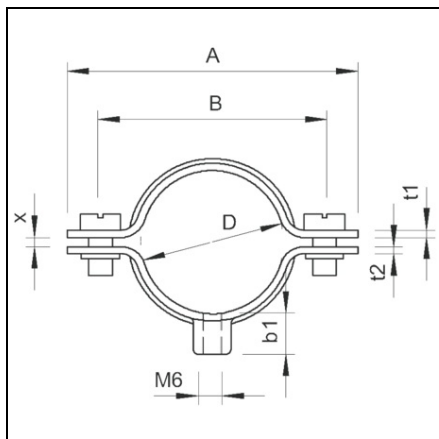

**OBO BETERMANN CLEMĂF DISTANȚĂF 732 PENTRU CABLU È™I  
CONDUCTĂF CU CONEXIUNE FILETATĂF V4A | TYPE 732 8 A4**

Pret: 0,00 lei (TVA inclus)

Detalii online: <https://www.materialeelectrice.ro/clema-distanta-732-pentru-cablu-si-conducta-cu-conexiune-filetata-v4a-type-732-8-a4-72822>