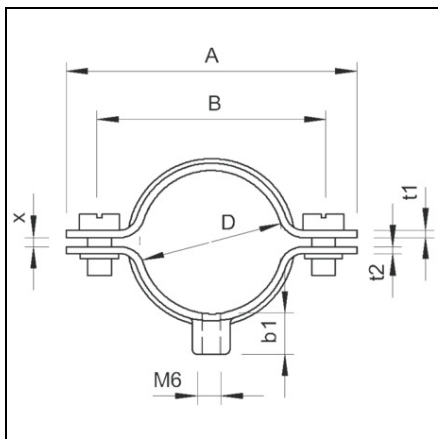

**OBO BETERMANN CLEMĂF DISTANȚĂF 732 PENTRU CABLU È™I
CONDUCTĂF CU CONEXIUNE FILETATĂF | TYPE 732 60 GTP**

Pret: 0,00 lei (TVA inclus)

Detalii online: <https://www.materialeelectrice.ro/clema-distanta-732-pentru-cablu-si-conducta-cu-conexiune-filetata-type-732-60-gtp-72819>