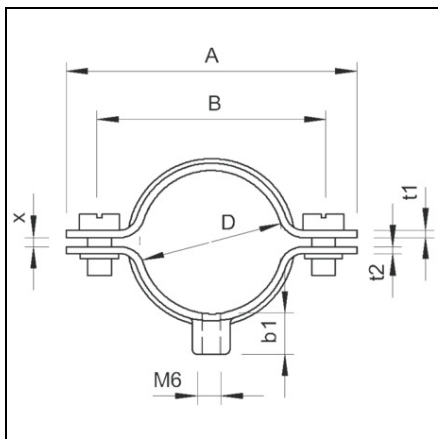

**OBO BETERMANN CLEMĂF DISTANȚĂF 732 PENTRU CABLU Ț™ I  
CONDUCTĂF CU CONEXIUNE FILETATĂF | TYPE 732 35 GTP**

Pret: 0,00 lei (TVA inclus)

Detalii online: <https://www.materialeelectrice.ro/clema-distanta-732-pentru-cablu-si-conducta-cu-conexiune-filetata-type-732-35-gtp-72812>