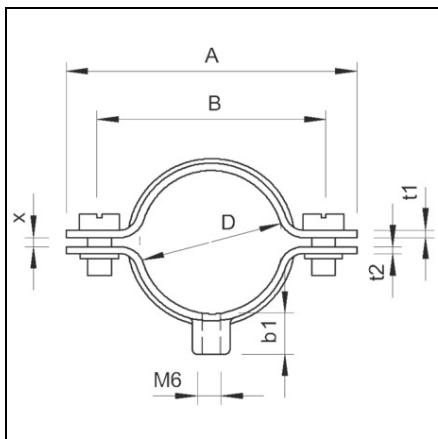

**OBO BETERMANN CLEMĂF DISTANȚĂF 732 PENTRU CABLU È™I
CONDUCTĂF CU CONEXIUNE FILETATĂF | TYPE 732 30 GTP**

Pret: 0,00 lei (TVA inclus)

Detalii online: <https://www.materialeelectrice.ro/clema-distanta-732-pentru-cablu-si-conducta-cu-conexiune-filetata-type-732-30-gtp-72810>