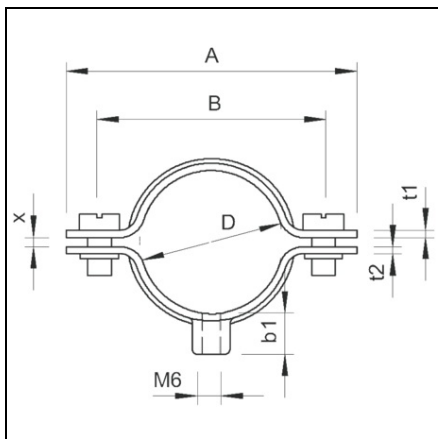

**OBO BETERMANN CLEMĂF DISTANȚĂF 732 PENTRU CABLU È™I  
CONDUCTĂF CU CONEXIUNE FILETATĂF | TYPE 732 24 GTP**

Pret: 0,00 lei (TVA inclus)

Detalii online: <https://www.materialeelectrice.ro/clema-distanta-732-pentru-cablu-si-conducta-cu-conexiune-filetata-type-732-24-gtp-72807>