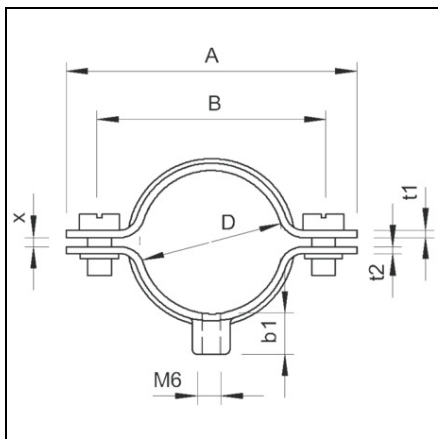

**OBO BETERMANN CLEMĂF DISTANȚĂF 732 PENTRU CABLU È™I
CONDUCTĂF CU CONEXIUNE FILETATĂF | TYPE 732 22 GTP**

Pret: 0,00 lei (TVA inclus)

Detalii online: <https://www.materialeelectrice.ro/clema-distanta-732-pentru-cablu-si-conducta-cu-conexiune-filetata-type-732-22-gtp-72806>