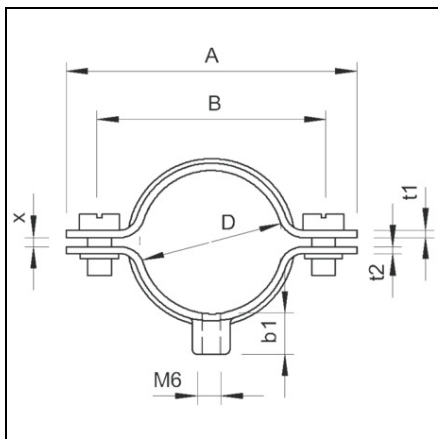

**OBO BETERMANN CLEMĂF DISTANȚĂF 732 PENTRU CABLU È™I
CONDUCTĂF CU CONEXIUNE FILETATĂF | TYPE 732 15 GTP**

Pret: 0,00 lei (TVA inclus)

Detalii online: <https://www.materialeelectrice.ro/clema-distanta-732-pentru-cablu-si-conducta-cu-conexiune-filetata-type-732-15-gtp-72802>