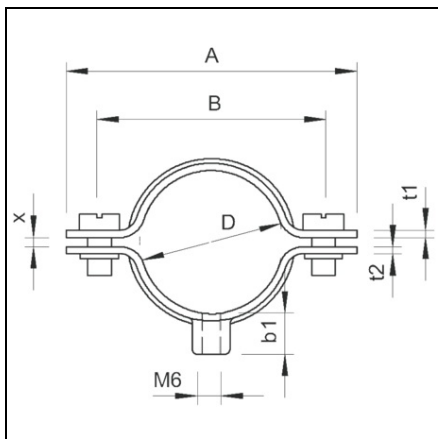

**OBO BETERMANN CLEMĂF DISTANȚĂF 732 PENTRU CABLU Ț™ I
CONDUCTĂF CU CONEXIUNE FILETATĂF | TYPE 732 14 GTP**

Pret: 0,00 lei (TVA inclus)

Detalii online: <https://www.materialeelectrice.ro/clema-distanta-732-pentru-cablu-si-conducta-cu-conexiune-filetata-type-732-14-gtp-72801>